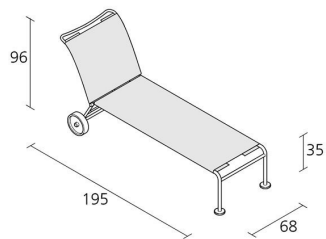

Alias

GREEN / 251_0

Giandomenico Belotti

Lettino per esterno, con struttura in acciaio inox spazzolato e ruote in Nylon bianco con bordo in poliuretano nero; seduta e schienale in rete ignifuga di poliestere spalmata con PVC.

Volume in m³

19,7

Peso lordo in Kg singolo pezzo

FINITURE GREEN / 251_O

ACCIAIO INOX SPAZZOLATO

IS

RETE A

R007