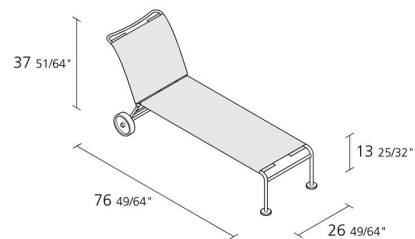

Alias

GREEN / 251_0

Giandomenico Belotti

Lettino per esterno, con struttura in acciaio inox spazzolato e ruote in Nylon bianco con bordo in poliuretano nero; seduta e schienale in rete ignifuga di poliestere spalmata con PVC.

INFORMATION

Garanzia 2 anni

Parzialmente riciclabile

1

Numero colli

1

Numero massimo per collo

0,634

Volume in m³

19,7

Peso lordo in Kg singolo pezzo

FINITURE GREEN / 251_O

ACCIAIO INOX SPAZZOLATO

IS

RETE A

R007