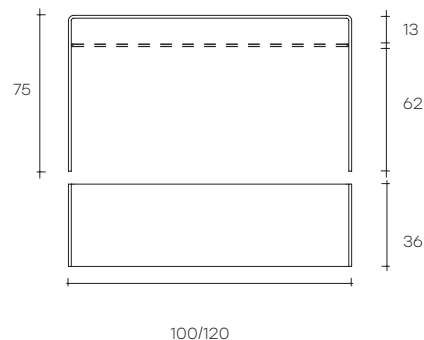

# rialto consolle

DESIGN  
CRS FIAM

modello registrato  
registered model

portata sul piano: 60 kg  
portata sul ripiano: 30 kg  
load capacity on the top: 60 kg  
load capacity on each shelf: 30 kg

Consolle in vetro curvato da 12 mm.  
Disponibile anche con ripiano in vetro  
da 10 mm. Disponibile anche su misura.

Console in 12 mm-thick curved glass.  
Also available with 10 mm-thick glass shelf.  
Also available in the full custom version.

dimensioni L, P, H dimensions L, W, H (cm)	COD./CODE	L	P/W	H	peso netto net weight (kg)	peso lordo gross weight (kg)	volume imballo package volume (m <sup>3</sup> )
Consolle. Console.	<b>1012</b>	100	36	75	26	40	0,45
Consolle con ripiano. Console with 10 mm-thick glass shelf.	<b>1013</b>	100	36	75	34	48	0,45
Consolle. Console.	<b>1212</b>	120	36	75	28	44	0,52
Consolle con ripiano. Console with 10 mm-thick glass shelf.	<b>1213</b>	120	36	75	38	54	0,52

12 mm

Vetro fumè  
Smoked glass

12 mm

Retro argentatura  
Back-silvered

(\*) lunghezza massima con ripiano L 140 cm  
(\* maximum length with shelf L 140 cm

Profondità: può essere scelta liberamente tra un minimo di 30 cm ed un massimo di 50 cm.  
Width: available between a minimum of 30 cm and a maximum of 50 cm.