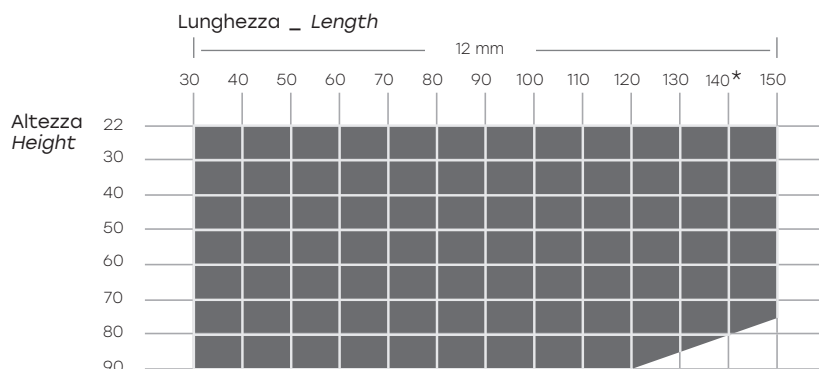

## SPESSORE THICKNESS

Vetro extralight  
Extralight glass

12 mm

Vetro extralight retrolaccato  
Extralight back-lacquered glass

12 mm

Vetro extralight acidato  
Extralight acid-etched glass

12 mm

Vetro extralight acidato retrolaccato  
Extralight acid-etched back-lacquered glass

12 mm

Vetro fumè  
Smoked glass

12 mm

Retro argentatura  
Back-silvered

(\*) lunghezza massima con ripiano L 140 cm  
(\* maximum length with shelf L 140 cm

Profondità: può essere scelta liberamente tra un minimo di 30 cm ed un massimo di 50 cm.  
Width: available between a minimum of 30 cm and a maximum of 50 cm.