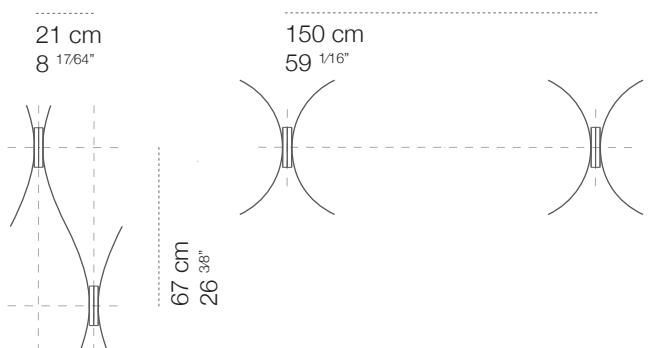

## Assolo outdoor

apparecchio	
materiali	alluminio
utilizzo	esterni
tipologia	parete, soffitto
emissione	luce indiretta
peso	0,8 kg
tensione	230V
alimentatore	elettronico integrato
dimmerazione	non dimmerabile
classe isolamento	1
indice protezione	IP65
certificazioni	CE
design	Luta Bettonica, 2013

### Piastra tonda

bianco cod 1578	grigio chiaro cod 1579	antracite metallizzato cod 1580

lampada	
sorgente	LED
numero LED	1
potenza	15W
flusso luminoso	1.200 lm
temperatura colore	2.800K
CRI	≥ 80

### misure suggerite per installazioni multiple

CINI & NILS