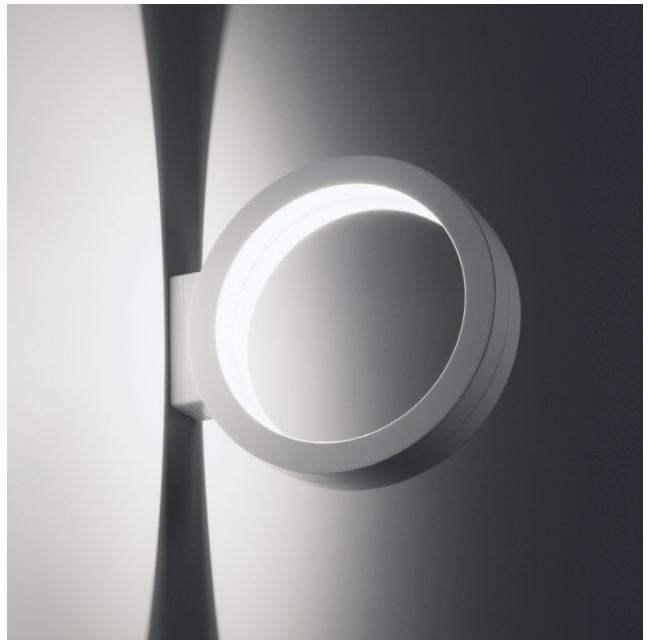

## Assolo outdoor

apparecchio	
materiali	alluminio
utilizzo	esterni
tipologia	parete, soffitto
emissione	luce indiretta
peso	0,8 kg
tensione	230V
alimentatore	elettronico integrato
dimmerazione	non dimmerabile
classe isolamento	1
indice protezione	IP65
certificazioni	CE
design	Luta Bettonica, 2013

finitura		
bianco cod 1575	grigio chiaro cod 1576	antracite metallizzato cod 1577

accessori
*

### Piastra tonda

bianco cod 1578	grigio chiaro cod 1579	antracite metallizzato cod 1580

lampada	
sorgente	LED
numero LED	1
potenza	15W
flusso luminoso	1.200 lm
temperatura colore	2.800K
CRI	≥ 80