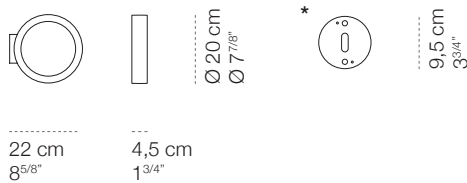

## Assolo outdoor

apparecchio	
materiali	alluminio
utilizzo	esterni
tipologia	parete, soffitto
emissione	luce indiretta
peso	0,8 kg
tensione	230V
alimentatore	elettronico integrato
dimmerazione	non dimmerabile
classe isolamento	1
indice protezione	IP65
certificazioni	CE
design	Luta Bettonica, 2013

### Piastra tonda

bianco cod 1578	grigio chiaro cod 1579	antracite metallizzato cod 1580

lampada	
sorgente	LED
numero LED	1
potenza	15W
flusso luminoso	1.200 lm
temperatura colore	2.800K
CRI	≥ 80

### misure suggerite per installazioni multiple

CINI & NILS