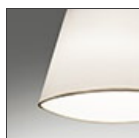

ACCESSORIES

TOLOMEO
OUTDOOR DIFF.
520 SPUN WHITE
T077330