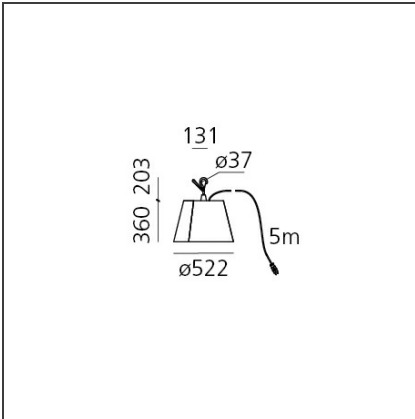

DISEGNI TECNICI

CARATTERISTICHE

Codice articolo:	T076500	Materiale:	Alluminio, acciaio
Colore:	Alluminio	Serie:	Outdoor
Installazione:	Sospensione, Terra	Emissione:	Diretta
Ambiente di utilizzo:	Esterni		

DIMENSIONI

Altezza:	cm 56.3

SORGENTI INCLUSE

Categoria:	LED	Temperatura Colore (K):	3000 K
Numero:	1	CRI:	80
Watt:	20 W		
Flusso luminoso emesso (lm):	1865 lm		
Tipologia:	0		
Class:	A		

LUMINAIRE

Watt :	20W	Flusso luminoso emesso (lm):	815lm
		CCT:	3000K
		Efficiency:	41%
		Efficacy:	40.12lm/W
		CRI:	80

Note

La lampada completa è composta da corpo lampada + accessori