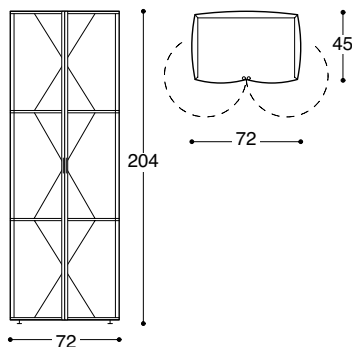

Armadio in tela

385

Le parti in legno sono in faggio naturale e compensato. I profili protettivi degli spigoli sono in alluminio anodizzato di colore neutro, il rivestimento in tela da vele (Dacron, in molti colori diversi). I vassoi e le aste appendiabiti possono essere spostati a piacere. L'armadio è adatto sia per la zona notte che per la zona giorno. È leggerissimo: peso 26 kg. È disponibile in due profondità e due altezze.

THUT MOBEL

L'armadio in tela è disponibile nelle seguenti 3 misure:
 altezza 204, larghezza 72, profondità 61 oppure
 profondità 45 e altezza 140, larghezza 73, profondità 45 cm

L'armadio in tela può essere organizzato secondo le proprie necessità con l'ausilio di ripiani, aste appendiabiti (per la profondità 61), appendiabiti estraibili (per la profondità 45), cestelli (per la profondità 61) e rotelle girevoli.

L'involucro è in tela da vele (Dacron, in molti colori diversi, stampabile su richiesta), nonché poliestere secondo l'attuale campionario dei materiali. Il fondo, la parte superiore e la struttura sono in faggio naturale e compensato, il profilo protettivo degli spigoli e la copertura (per altezza 140) in alluminio anodizzato di colore neutro.

Asta appendiabiti per profondità 61. Per la profondità 45 c'è un ripiano estraibile (vedi foto in basso a destra sulla prima pagina).

Il cestello deve essere montato obbligatoriamente sotto un ripiano (profondità 61).