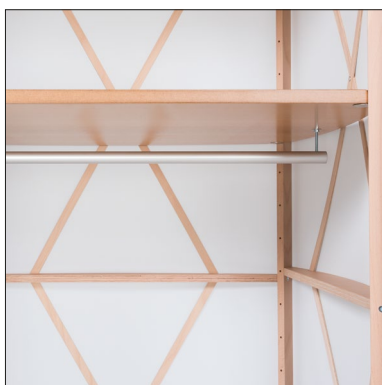

Armadio in tela

385

Le parti in legno sono in faggio naturale e compensato. I profili protettivi degli spigoli sono in alluminio anodizzato di colore neutro, il rivestimento in tela da vele (Dacron, in molti colori diversi). I vassoi e le aste appendiabiti possono essere spostati a piacere. L'armadio è adatto sia per la zona notte che per la zona giorno. È leggerissimo: peso 26 kg. È disponibile in due profondità e due altezze.

THUT MOBEL

L'armadio in tela è disponibile nelle seguenti 3 misure:
 altezza 204, larghezza 72, profondità 61 oppure
 profondità 45 e altezza 140, larghezza 73, profondità 45 cm

L'armadio in tela può essere organizzato secondo le proprie necessità con l'ausilio di ripiani, aste appendiabiti (per la profondità 61), appendiabiti estraibili (per la profondità 45), cestelli (per la profondità 61) e rotelle girevoli.

L'involucro è in tela da vele (Dacron, in molti colori diversi, stampabile su richiesta), nonché poliestere secondo l'attuale campionario dei materiali. Il fondo, la parte superiore e la struttura sono in faggio naturale e compensato, il profilo protettivo degli spigoli e la copertura (per altezza 140) in alluminio anodizzato di colore neutro.

Asta appendiabiti per profondità 61. Per la profondità 45 c'è un ripiano estraibile (vedi foto in basso a destra sulla prima pagina).

Il cestello deve essere montato obbligatoriamente sotto un ripiano (profondità 61).