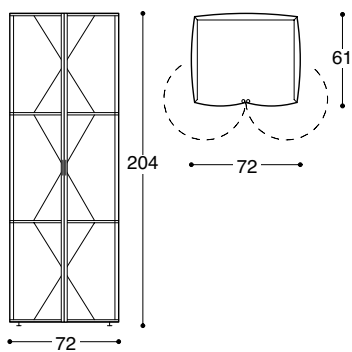

Armadio in tela

385

Le parti in legno sono in faggio naturale e compensato. I profili protettivi degli spigoli sono in alluminio anodizzato di colore neutro, il rivestimento in tela da vele (Dacron, in molti colori diversi). I vassoi e le aste appendiabiti possono essere spostati a piacere. L'armadio è adatto sia per la zona notte che per la zona giorno. È leggerissimo: peso 26 kg. È disponibile in due profondità e due altezze.

THUT MOBEL

L'armadio in tela è disponibile nelle seguenti 3 misure:
 altezza 204, larghezza 72, profondità 61 oppure
 profondità 45 e altezza 140, larghezza 73, profondità 45 cm

L'armadio in tela può essere organizzato secondo le proprie necessità con l'ausilio di ripiani, aste appendiabiti (per la profondità 61), appendiabiti estraibili (per la profondità 45), cestelli (per la profondità 61) e rotelle girevoli.

L'involucro è in tela da vele (Dacron, in molti colori diversi, stampabile su richiesta), nonché poliestere secondo l'attuale campionario dei materiali. Il fondo, la parte superiore e la struttura sono in faggio naturale e compensato, il profilo protettivo degli spigoli e la copertura (per altezza 140) in alluminio anodizzato di colore neutro.

Asta appendiabiti per profondità 61. Per la profondità 45 c'è un ripiano estraibile (vedi foto in basso a destra sulla prima pagina).

Il cestello deve essere montato obbligatoriamente sotto un ripiano (profondità 61).