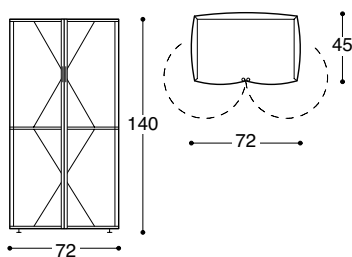

Armadio in tela

385

Le parti in legno sono in faggio naturale e compensato. I profili protettivi degli spigoli sono in alluminio anodizzato di colore neutro, il rivestimento in tela da vele (Dacron, in molti colori diversi). I vassoi e le aste appendiabiti possono essere spostati a piacere. L'armadio è adatto sia per la zona notte che per la zona giorno. È leggerissimo: peso 26 kg. È disponibile in due profondità e due altezze.

THUT MOBEL

L'armadio in tela è disponibile nelle seguenti 3 misure:
 altezza 204, larghezza 72, profondità 61 oppure
 profondità 45 e altezza 140, larghezza 73, profondità 45 cm

L'armadio in tela può essere organizzato secondo le proprie necessità con l'ausilio di ripiani, aste appendiabiti (per la profondità 61), appendiabiti estraibili (per la profondità 45), cestelli (per la profondità 61) e rotelle girevoli.

L'involucro è in tela da vele (Dacron, in molti colori diversi, stampabile su richiesta), nonché poliestere secondo l'attuale campionario dei materiali. Il fondo, la parte superiore e la struttura sono in faggio naturale e compensato, il profilo protettivo degli spigoli e la copertura (per altezza 140) in alluminio anodizzato di colore neutro.

Asta appendiabiti per profondità 61. Per la profondità 45 c'è un ripiano estraibile (vedi foto in basso a destra sulla prima pagina).

Il cestello deve essere montato obbligatoriamente sotto un ripiano (profondità 61).