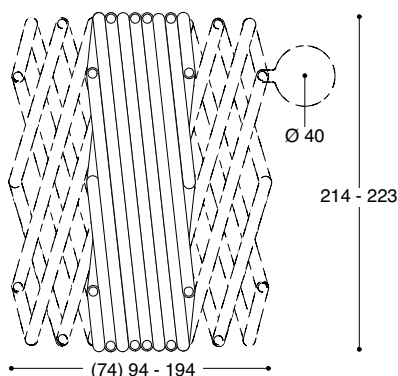

# Letto a forbice

990

Questa rete da letto, che funziona secondo il principio del tiramolla, può essere regolata a piacere e consente di utilizzare tutti i materassi comunemente in commercio. Una volta ripiegata è facilmente trasportabile.

**THUT MOBEL**

Il letto a forbice può essere regolato a piacere in larghezza per materassi da 80 a 180 cm, altezza 16 o su richiesta 23, lunghezza 200 cm.

Ecco le misure esatte in base alle dimensioni del materasso:

Misure del materasso	Misure esterne del letto
80 × 200 cm	94 × 223 cm
90 × 200 cm	104 × 223 cm
100 × 200 cm	114 × 222 cm
120 × 200 cm	134 × 220 cm
140 × 200 cm	154 × 218 cm
160 × 200 cm	174 × 210 cm

La rete da letto regolabile permette di utilizzare tutti i materassi comunemente in commercio (senza materasso a molle). Se si usano due materassi, una volta ripiegata la rete possono essere disposti uno sopra l'altro, trasformando un letto matrimoniale in letto singolo o in divano.